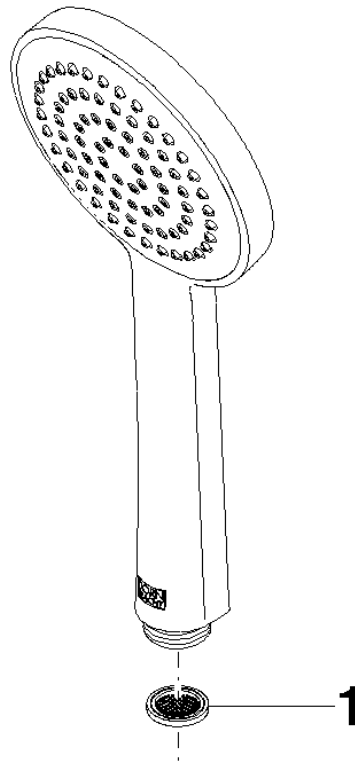

Einzelkomponenten dieses Sets

Für dieses Set benötigen Sie folgende Komponenten

1x 28 015 979-00

1x 36 112 970-00

ST 050 306 7979

- COMPACT RAIN, Durchfluss max. 15 l/min (bei 3 Bar)
- mit Antikalk-System
- Brausekopf Ø 100 mm
- Anschluss 1/2"

ST 050 306 7979

mm [inches]

**Durchflussdiagramm**

**Zertifikate**

DVGW\_DW-6517DN0129. WRAS\_2009011. LGA\_29981.

**Ersatzteilstückliste**

Nr.	Artikelnummer	Benennung	Verbaumenge	Lieferzeit
1	09 23 01 039 90	Sieb	1	2

ST 050 306 7979

Passt zu: IMO, LULU, TARA, LISSÉ, VAIA, META

- Ausladung Standbrause 450 mm
- Kopfbrause: Regenstrahl
- Regenbrause Ø 220 mm
- Regenbrause mit Antikalk-System
- Durchfluss Regenbrause max. 14 l/min (bei 3 Bar)
- Höhe Armatur bis Regenbrause (Unterkante) 1010 mm
- Höhe Armatur bis Oberkante Bogen 1150 mm
- Metallbrauseschlauch 1750 mm mit integriertem Verdrehschutz
- Anschluss 1/2"
- Wandrohr mit Schieber
- Rohrdurchmesser 23,5 mm
- automatische Umstellung Standbrause/ Handbrause
- mit Leerlauf-Funktion