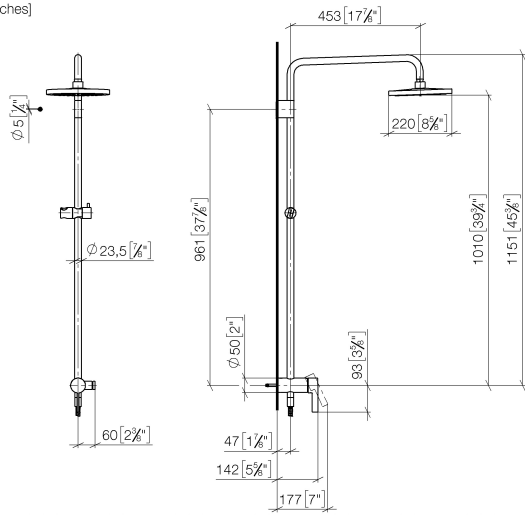

**Benötigtes Zubehör**

**UP-Wandbefestigung -**

- Max. Einbautiefe 105 mm
- Min. Einbautiefe 80 mm

35 050 970 90

**Benötigtes Zubehör**

**Handbrause - Chrom**

28 012 979-00

**Benötigtes Zubehör**

**Benötigtes Zubehör**

**Handbrause FlowReduce - Chrom**

28 016 979-00  
0010

**Benötigtes Zubehör**

**Handbrause FlowReduce - Chrom**

28 012 979-00  
0010

**Benötigtes Zubehör**

**Handbrause FlowReduce - Chrom**

28 018 979-00  
0010

ST 050 306 7979

mm [inches]  
1:10

### Durchflussdiagramm