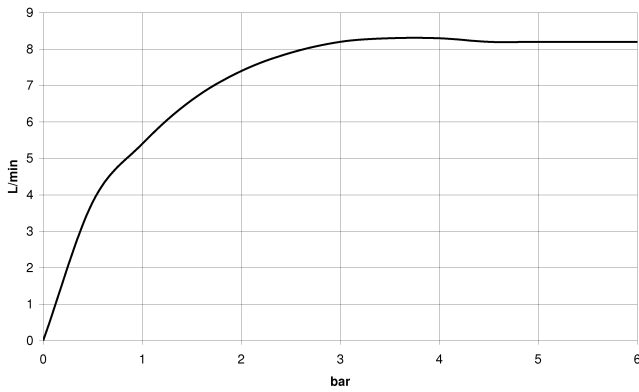

28 018 979-00  
0010

ST 050 306 7979

mm [inches]  
1:10

### Durchflussdiagramm