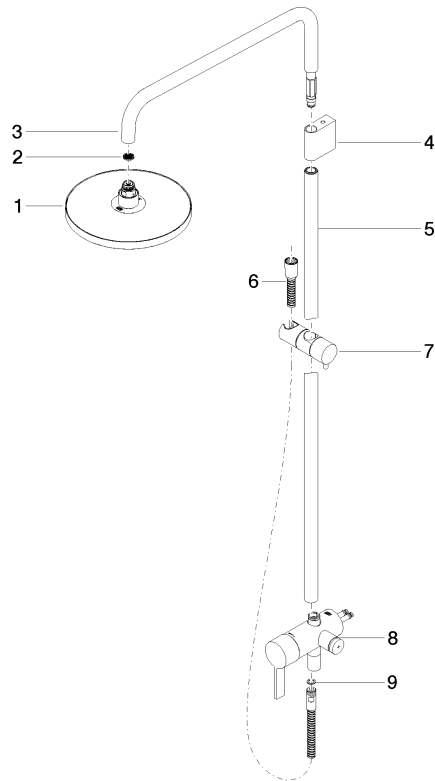

28 018 979-00  
0010

ST 050 306 7979

mm [inches]  
1:10

### Durchflussdiagramm

### Zertifikate

DVGW\_DW-  
6512DN0126.

Belgaqua\_21-025-  
27\_1.

WRAS\_2101043.

LGA\_38677.

**Ersatzteilstückliste**

Nr.	Artikelnummer	Benennung	Verbaumenge	Lieferzeit
1	04 12 05 092 00-00	Brause	1	10
2	09 23 01 039 90	Sieb	1	2
3	90 28 22 348 00-00	Rohr	1	10
4	90 17 11 149 00-00	Halter	1	10
5	04 28 22 349 00-00	Rohr	1	60
6	28 322 970-00	Metall-Brauseschlauch 1/2" x 3/8" x 1750 mm - Chrom	1	2
7	12 570 970-00	Schieber - Chrom	1	10
8	90 17 01 251 00-00	Anschluss	1	10
9	90 14 20 026 00 90	Dichtung	1	2